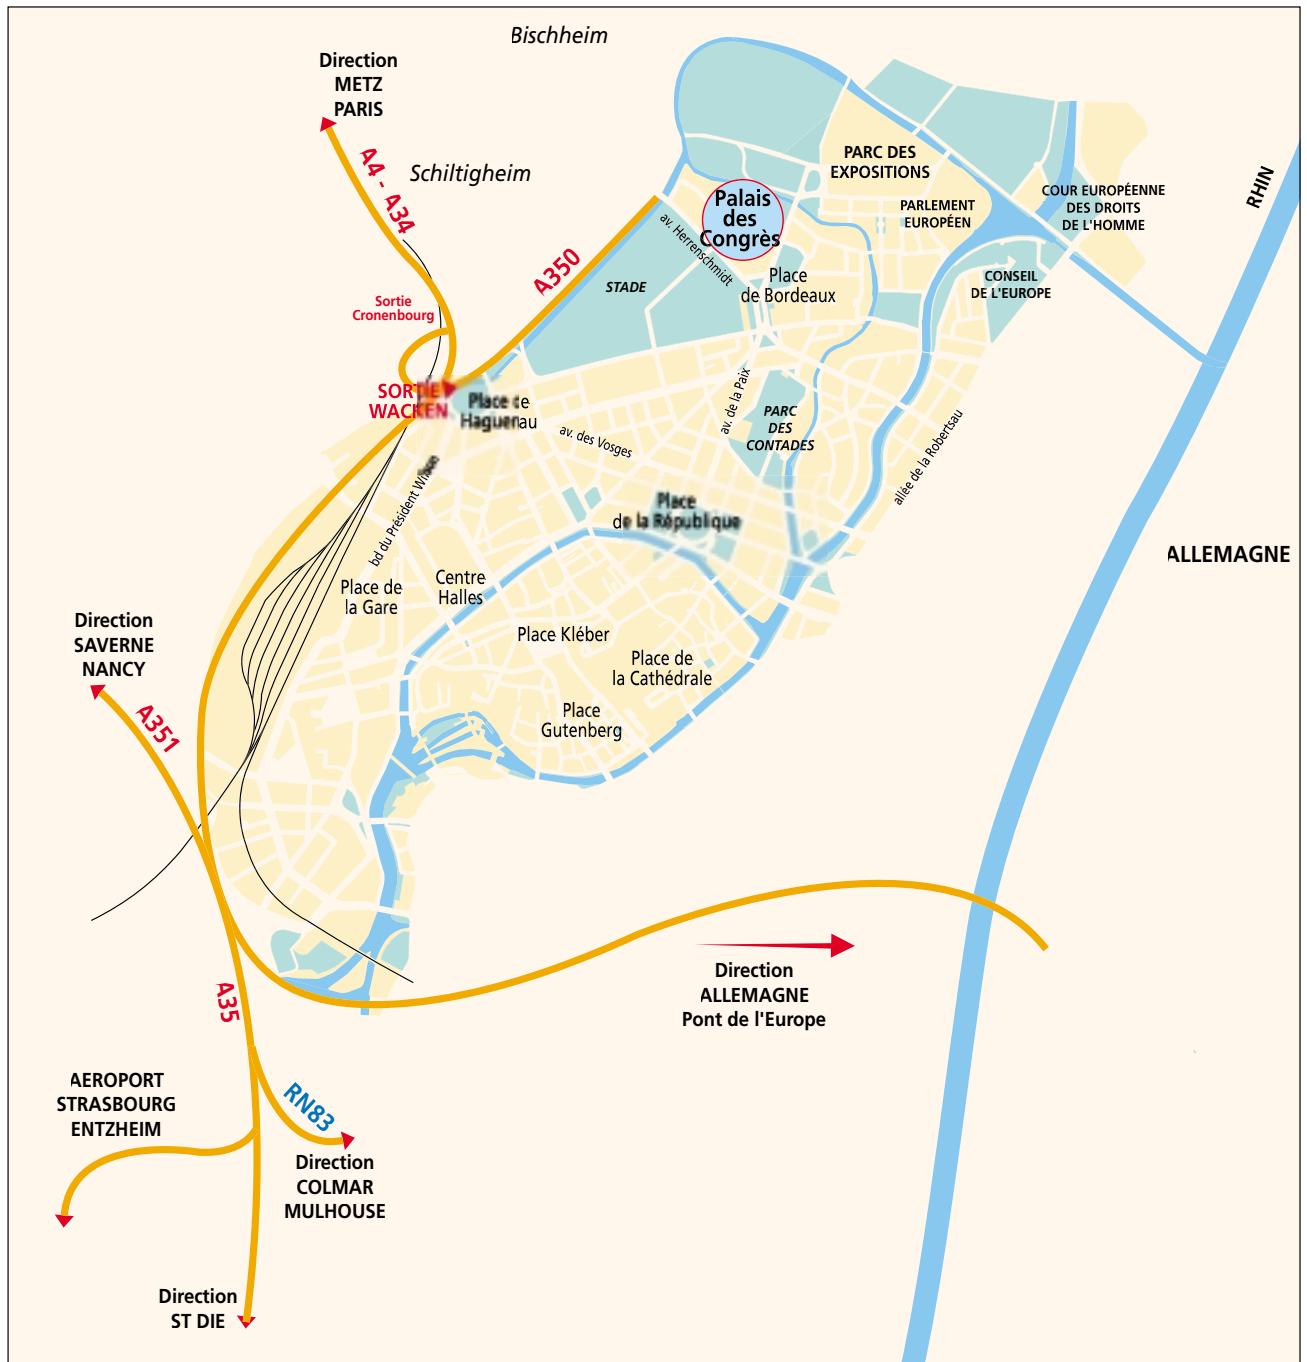

Plan d'accès

PALAIS DES CONGRÈS DE STRASBOURG

Place de Bordeaux - Wacken - F - 67082 STRASBOURG Cedex

Tél. : 03 88 37 67 67 - Fax : 03 88 35 38 17

www.strasbourgmeeting.com